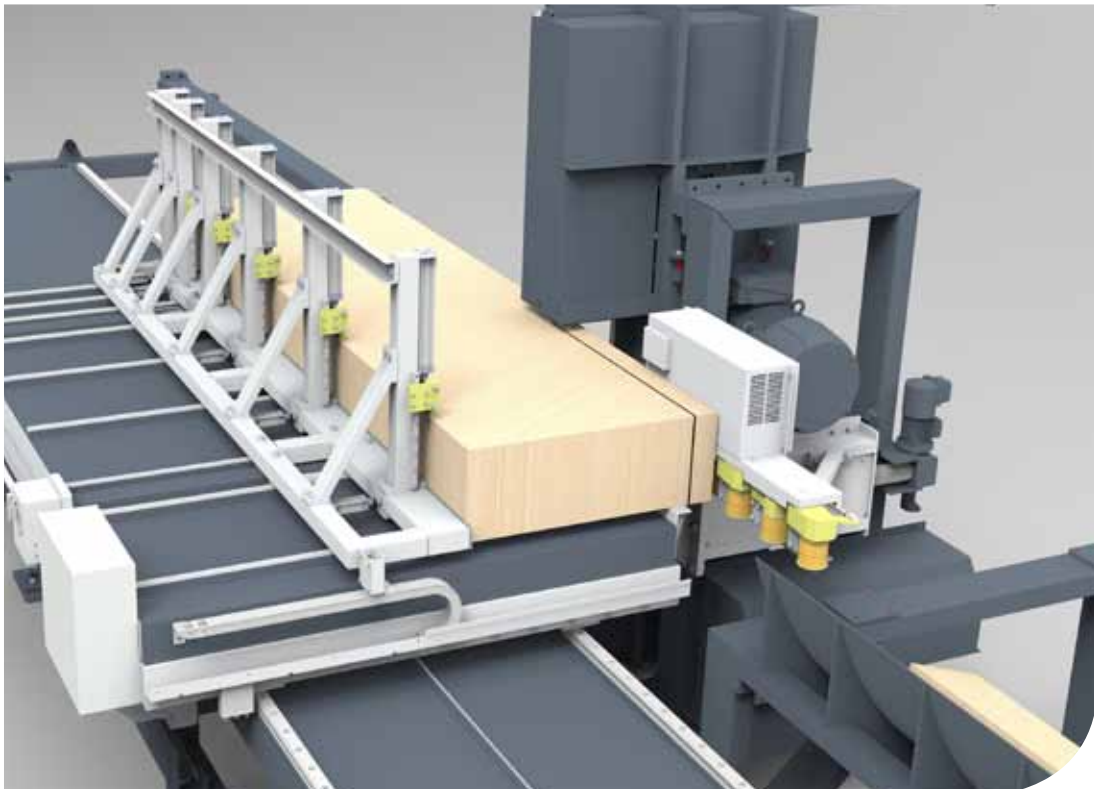

GERMANY 2020

TBS 1050 V

RESCH & B GMBH

I-39053 Blumau (Südtirol) - Blumauer Straße 17 - T +39 0471 35 31 37 - info@resch-3.com - www.resch-3.com