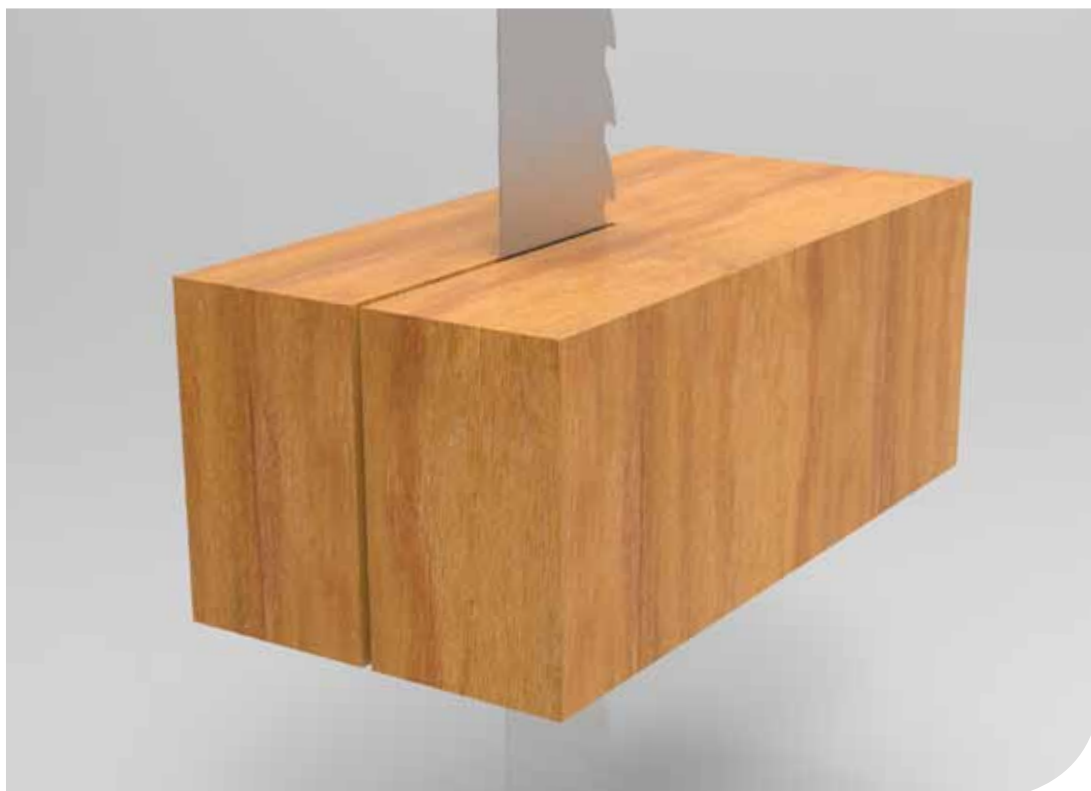

GERMANY 2020

TBS 1050 0-90°

RESCH & B GMBH

I-39053 Blumau (Südtirol) - Blumauer Straße 17 - T +39 0471 35 31 37 - info@resch-3.com - www.resch-3.com