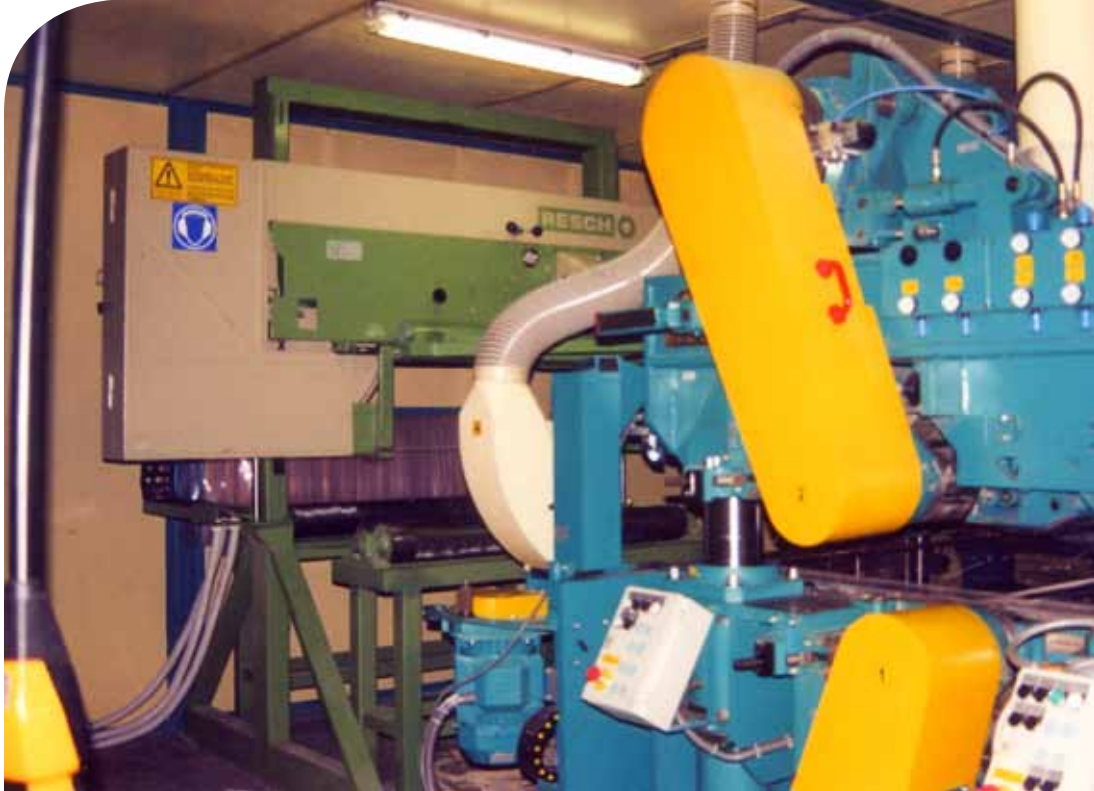

GERMANY 2001

TBS 1050

RESCH & 3 GMBH

I-39053 Blumau (Südtirol) - Blumauer Straße 17 - T +39 0471 35 31 37 - info@resch-3.com - www.resch-3.com