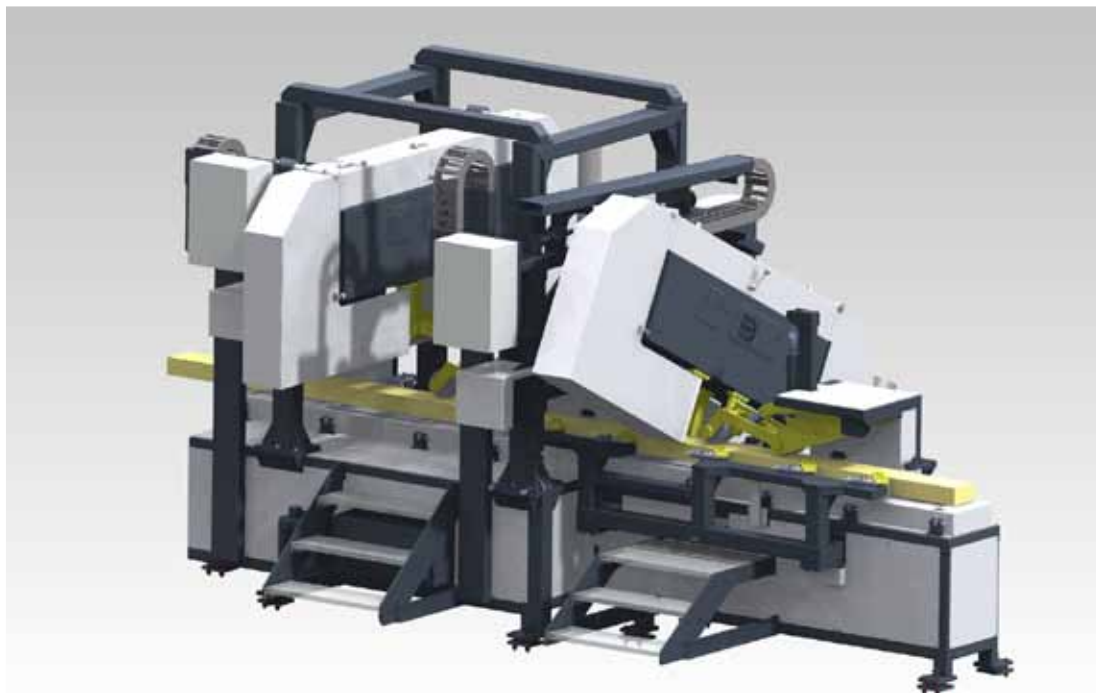

GERMANY 2020

TBS 1200

TBS 1050 TWIN

RESCH & 3 GMBH

I-39053 Blumau (Südtirol) - Blumauer Straße 17 - T +39 0471 35 31 37 - info@resch-3.com - www.resch-3.com